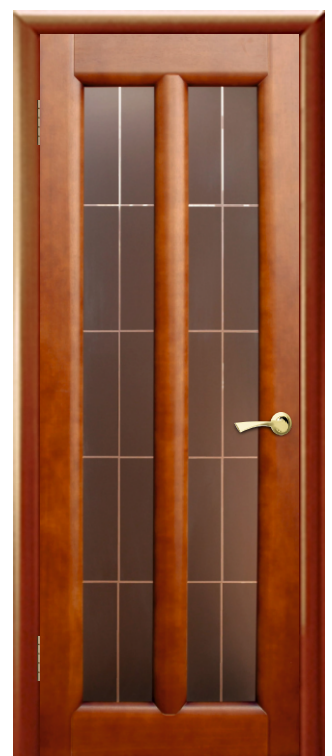

БРИЗ-2 ПО (ТЕМН АНЕГРИ)
ВОЛЖСКИЕ ДВЕРИ
2000x600/700/800/900