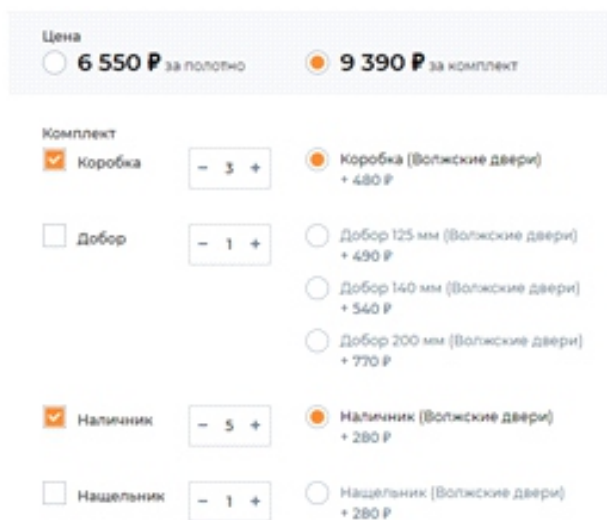

ИСПОЛЬЗОВАНИЕ ФИЛЬТРА ПО МОДЕЛЯМ

В КАТАЛОГЕ ПО УМОЛЧАНИЮ УКАЗАНА СТОИМОСТЬ ПОЛОТНА. ДЛЯ РАСЧЕТА СТОИМОСТИ КОМПЛЕКТА НЕОБХОДИМО ПЕРЕЙТИ НА ВКЛАДКУ «ЗА КОМПЛЕКТ» В КАРТОЧКЕ ДВЕРИ И ВЫБРАТЬ ТРЕБУЕМУЮ КОМПЛЕКТАЦИЮ: