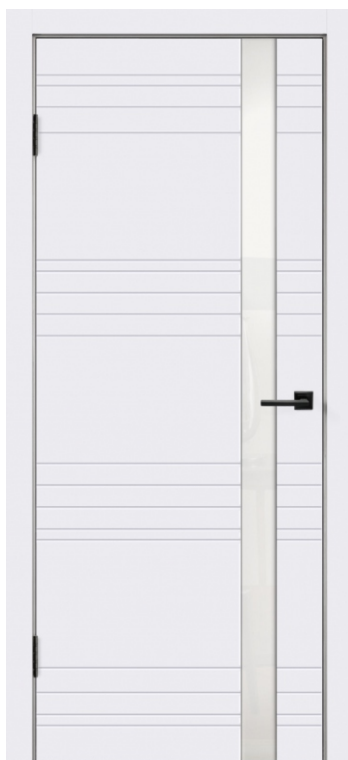

ДВЕРИ РЯЗАНИ

ДВЕРИ С ПОКРЫТИЕМ «ЭМАЛЬ»

SCANDI N Z1