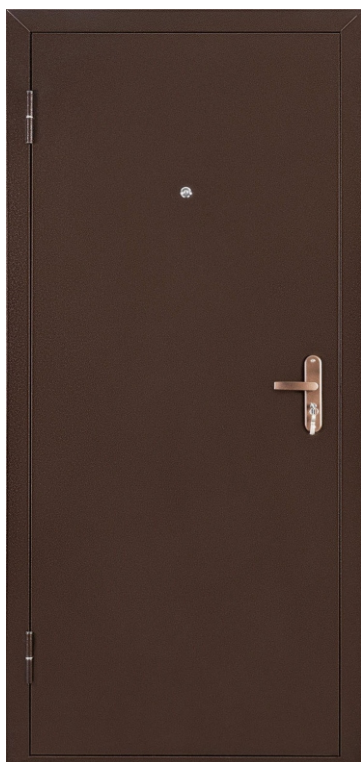

ПРОФИ ВНЕШНЯЯ СТОРОНА

ВНУТРЕННЯЯ СТОРОНА

ТОЛЩИНА ДВЕРНОГО ПОЛОТНА 46мм

ТОЛЩИНА МЕТАЛЛА 1мм

ВНЕШНЕЕ ПОКРЫТИЕ: ПОЛИМЕРНО-ПОРОШКОВОЕ ПОКРЫТИЕ

ВНУТРЕННЕЕ ПОКРЫТИЕ: ПОЛИМЕРНО-ПОРОШКОВОЕ ПОКРЫТИЕ

НАПОЛНЕНИЕ ПОЛОТНА: ПЕНОПОЛИСТИРОЛ